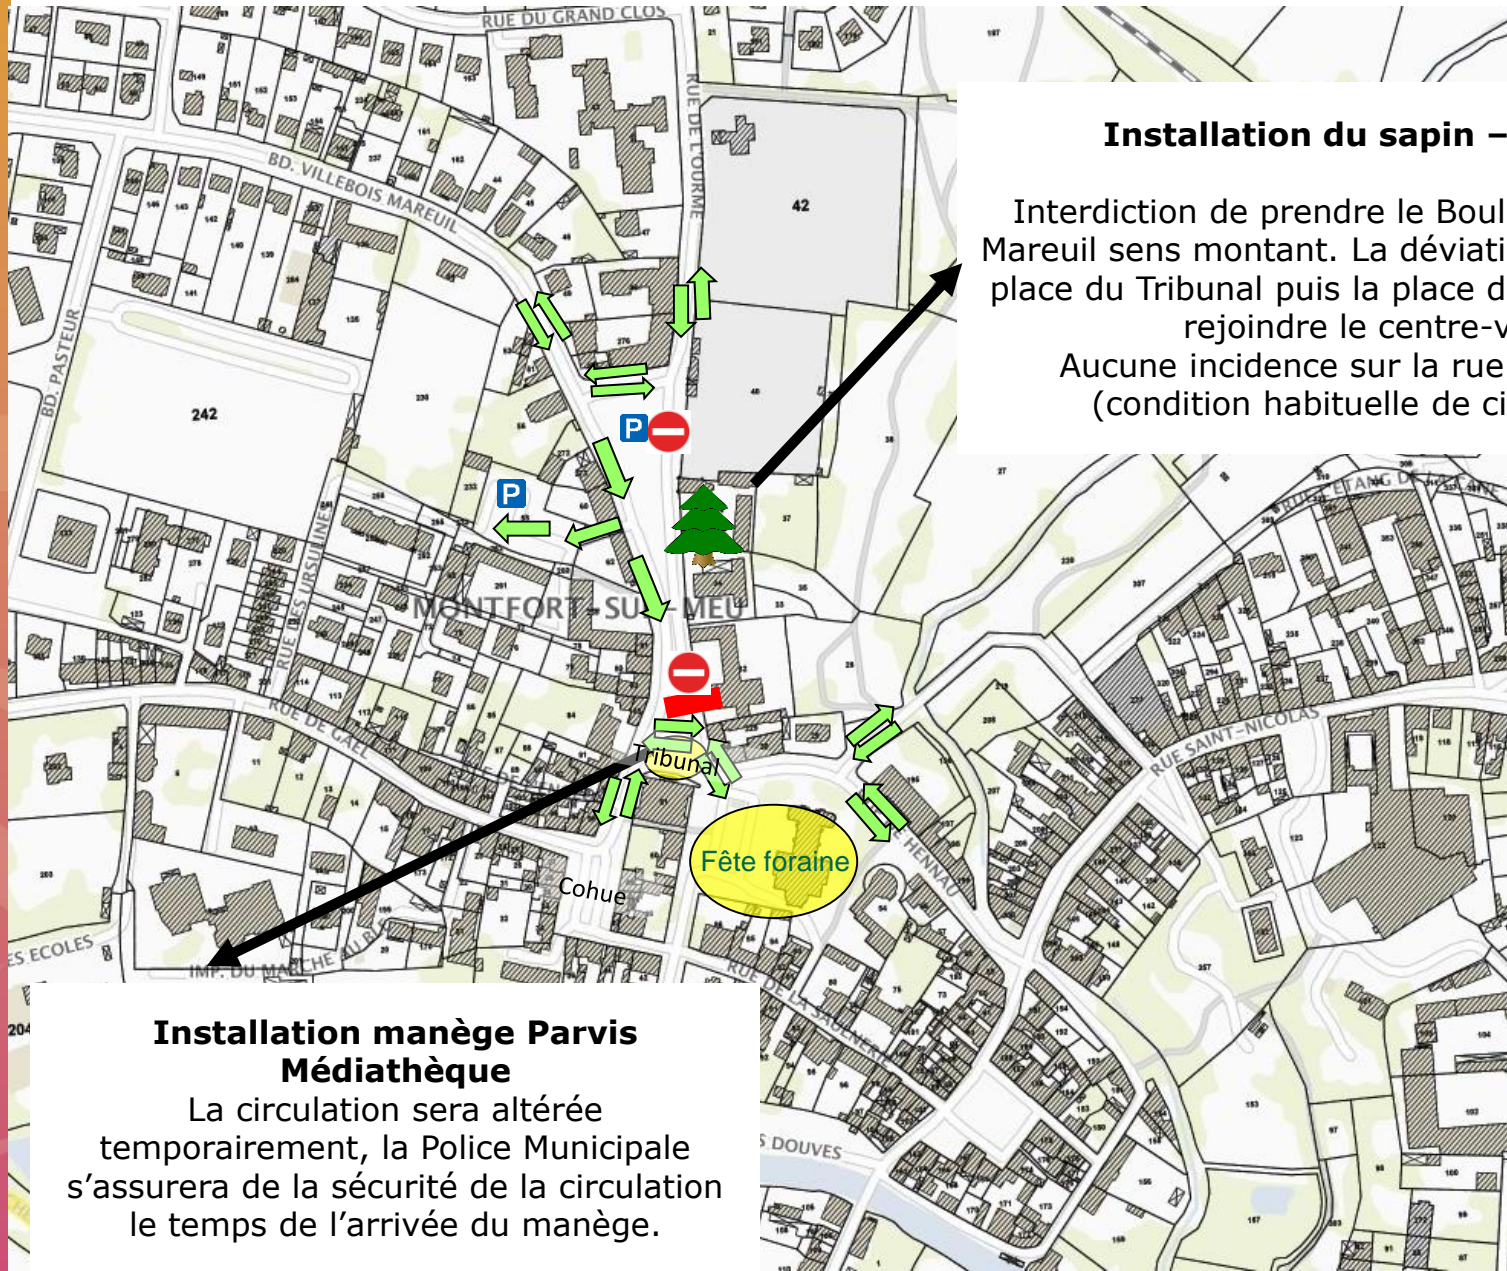

Plan des conditions d'installation. Jeudi 28 novembre 2019

Parvis de la Médiathèque manège / Sapin à l'avant scène

Installation du sapin – 8h-17h

Interdiction de prendre le Boulevard Villebois Mareuil sens montant. La déviation se fera par la place du Tribunal puis la place de la Cohue pour rejoindre le centre-ville.

Aucune incidence sur la rue de l'Ourme (condition habituelle de circulation)

Installation manège Parvis Médiathèque

La circulation sera altérée temporairement, la Police Municipale s'assurera de la sécurité de la circulation le temps de l'arrivée du manège.