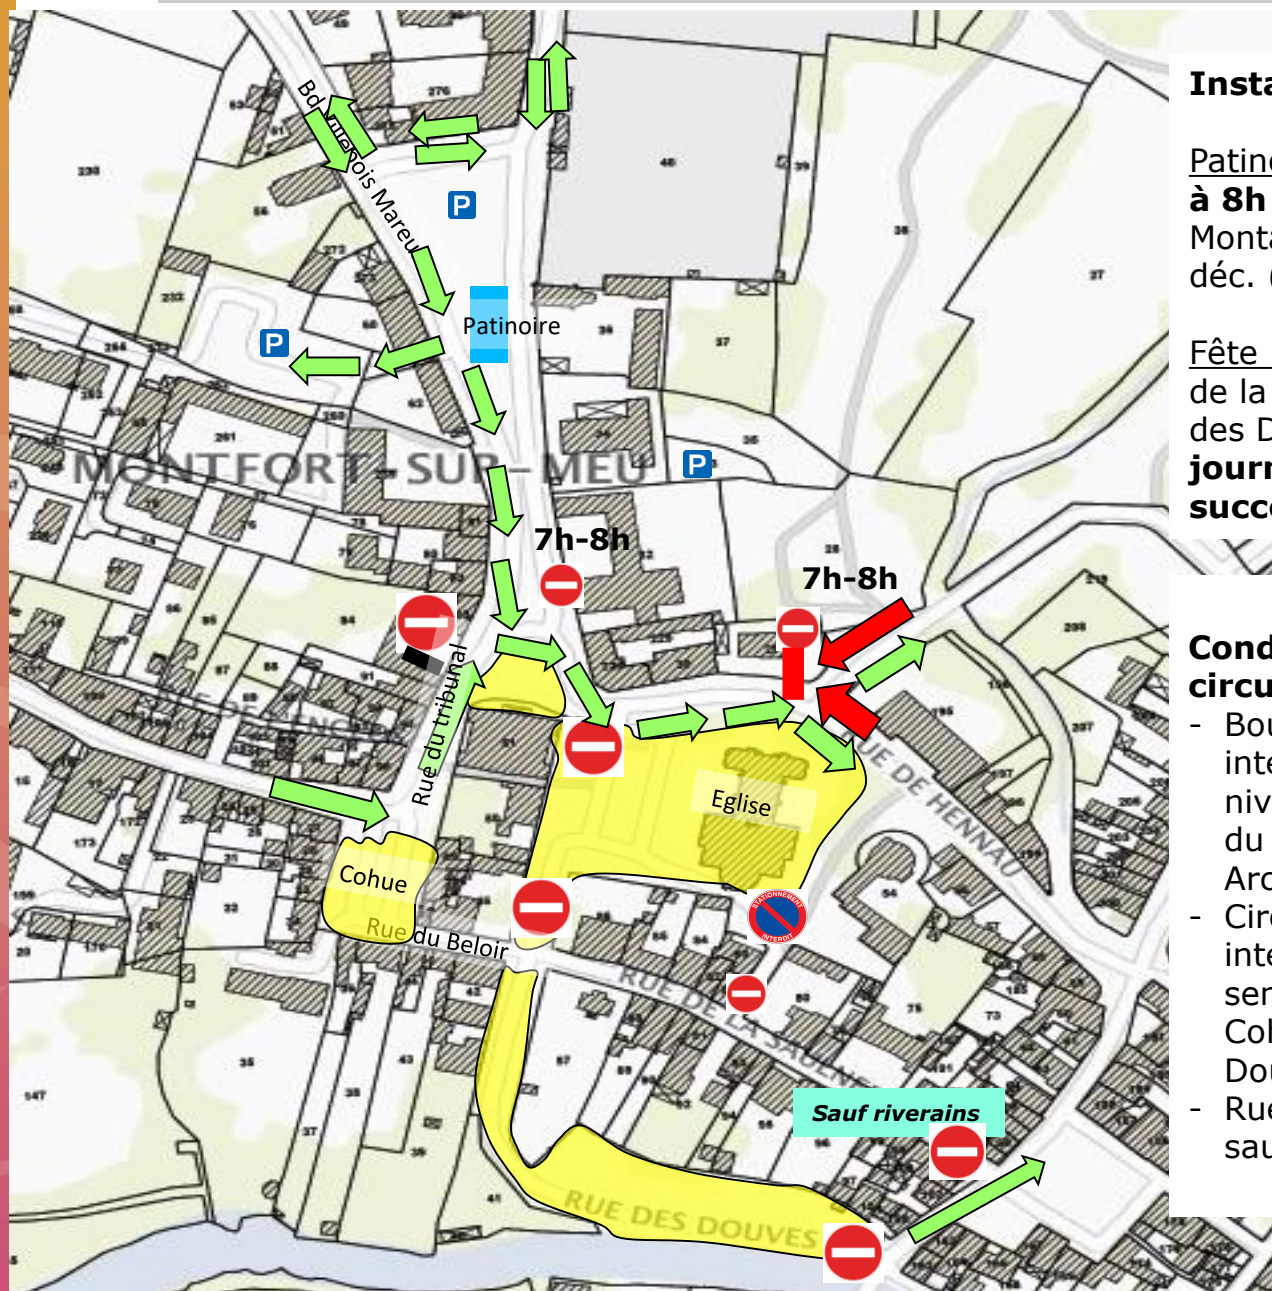

Plan des conditions d'installation - lundi 2 décembre 2019

Fête foraine seconde vague et patinoire

Place de l'église/Bld Moutet/Place et Bld des Doves/Place de la Cohue

Installations

Patinoire : déchargement **de 7h à 8h** (interdiction circulation) / Montage sur le mail les 2 et 3 déc. (interdiction piéton)

Fête Foraine : installation place de la Cohue, place et boulevard des Doves, **en cours de journée, par arrivées successives.**

Conditions particulières de circulation :

- Boulevard Villebois Mareuil : interdiction du sens montant au niveau de l'intersection de la rue du Hennau et de la Rue des Arcades **de 7h-8h**
- Circulation et stationnement interdits **dès 8h** : Rue du Tribunal sens descendant, Place de la Cohue, Place et Boulevard des Doves, Rue du Béloir
- Rue de la Saulnerie : interdiction sauf riverains (garages)