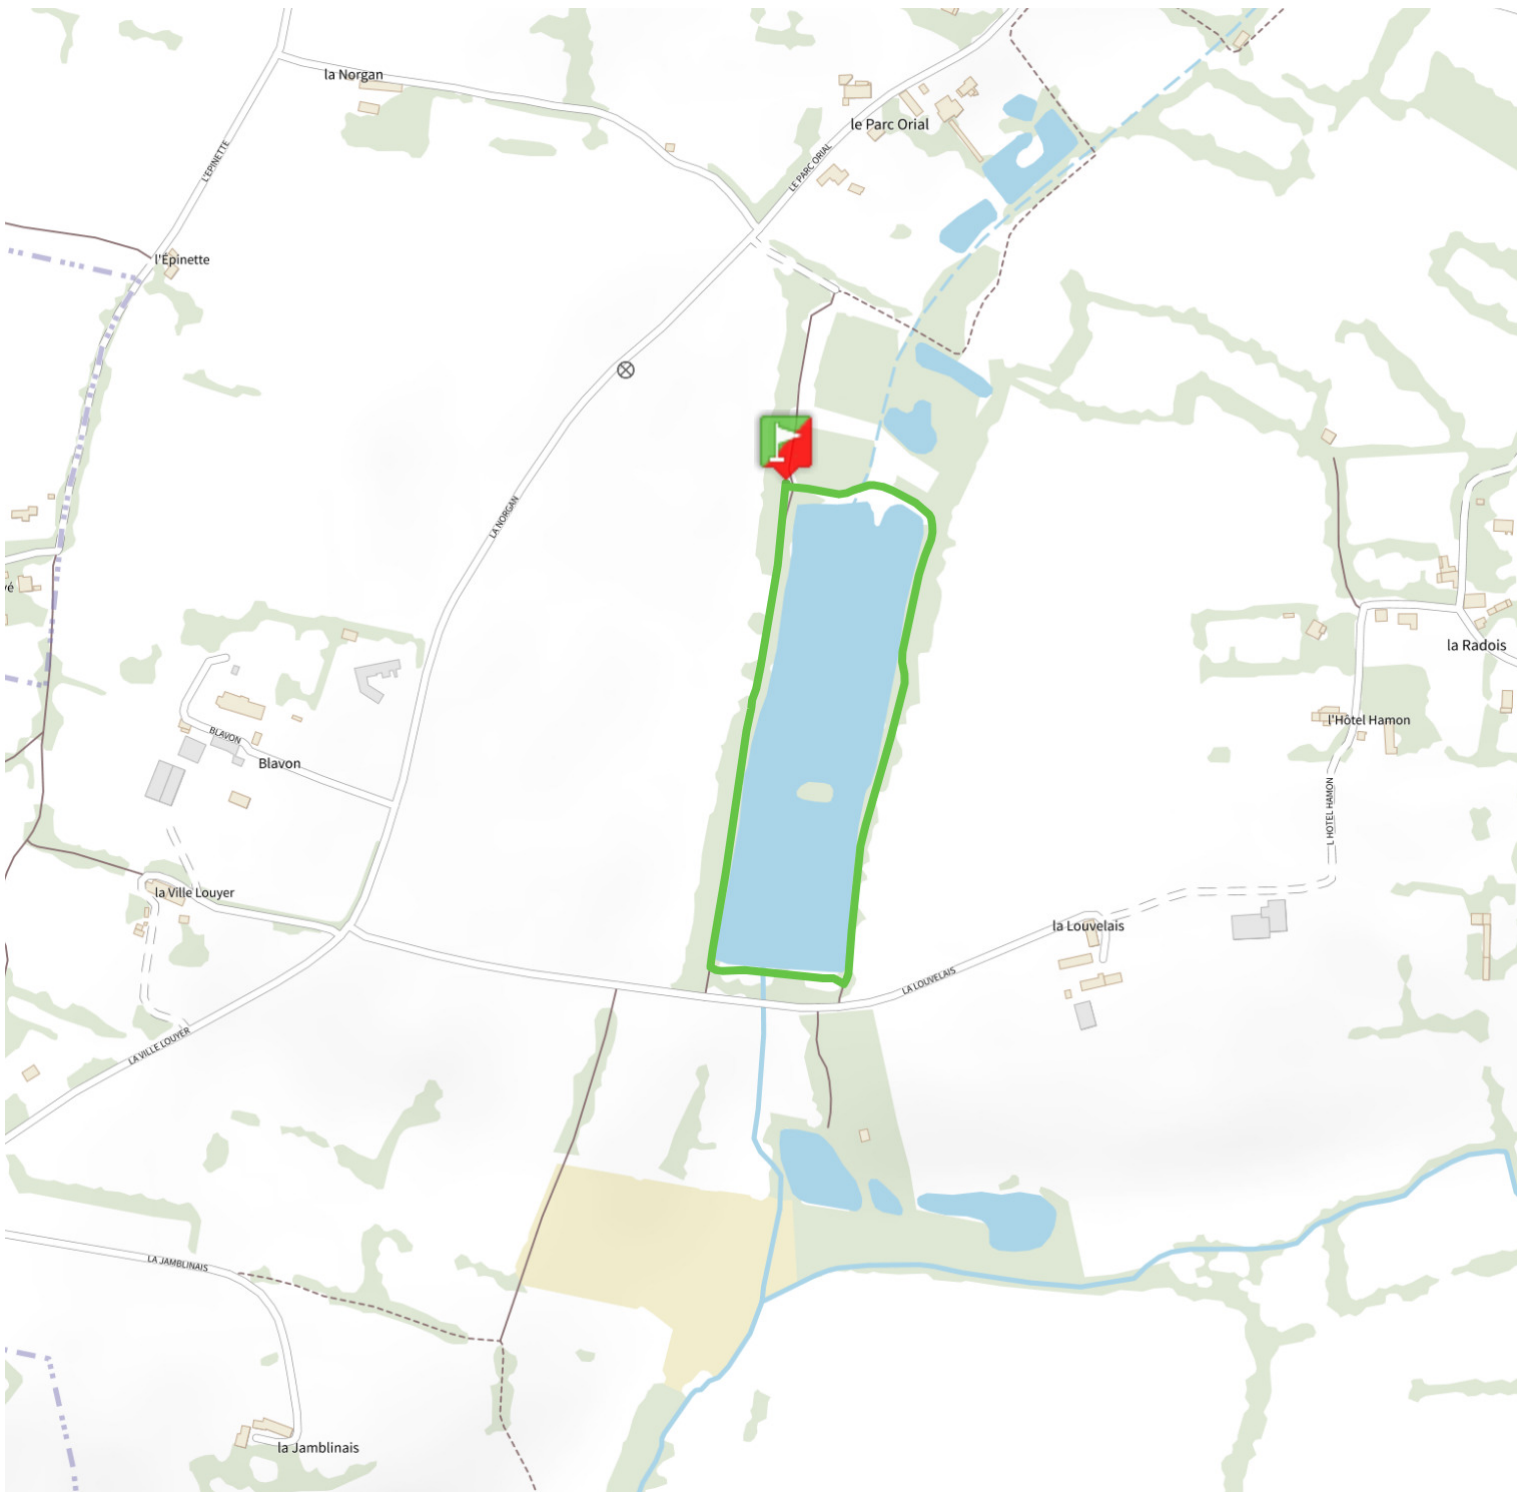

Circuit n°12 - Atelier : les 1000 m du Blavon

1 km

Trail