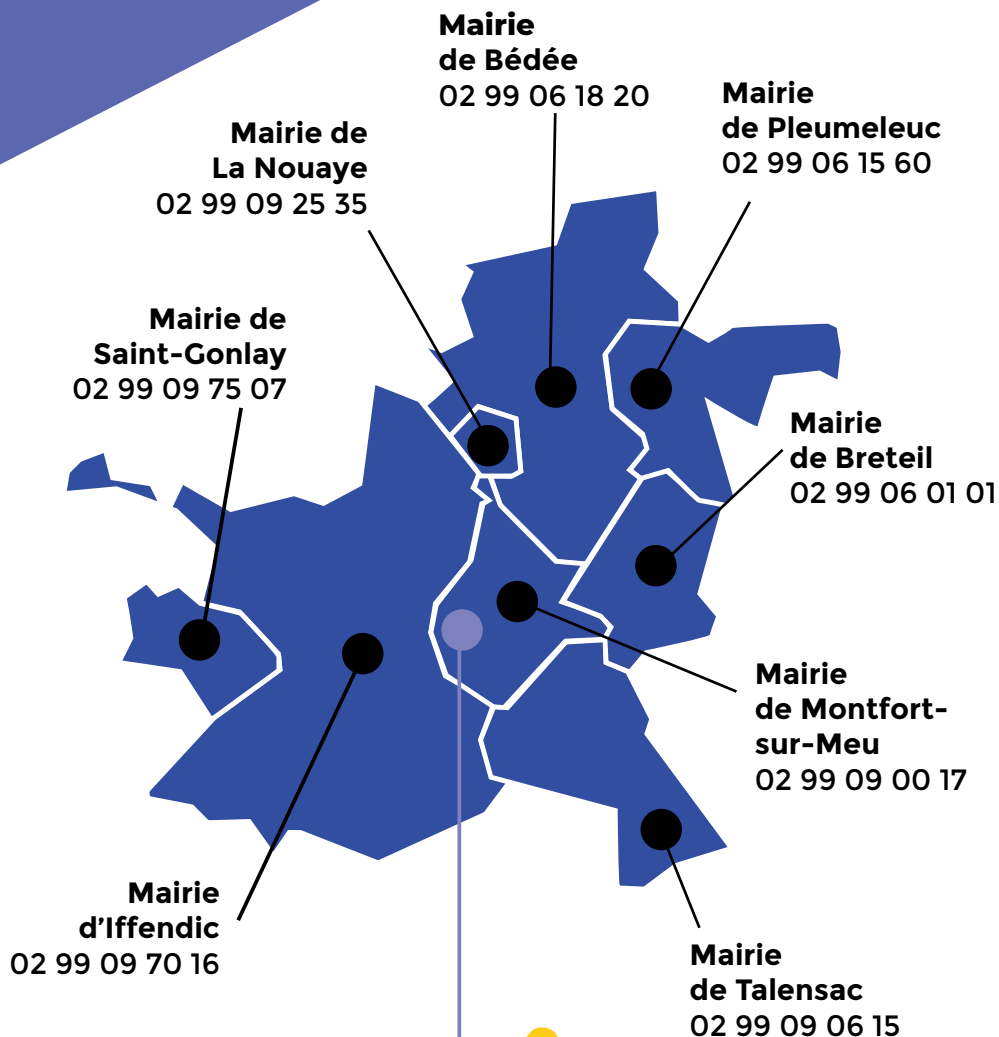

INSCRIPTIONS ET CONTACTS

Cinéma
La Cane
Montfort-sur-Meu